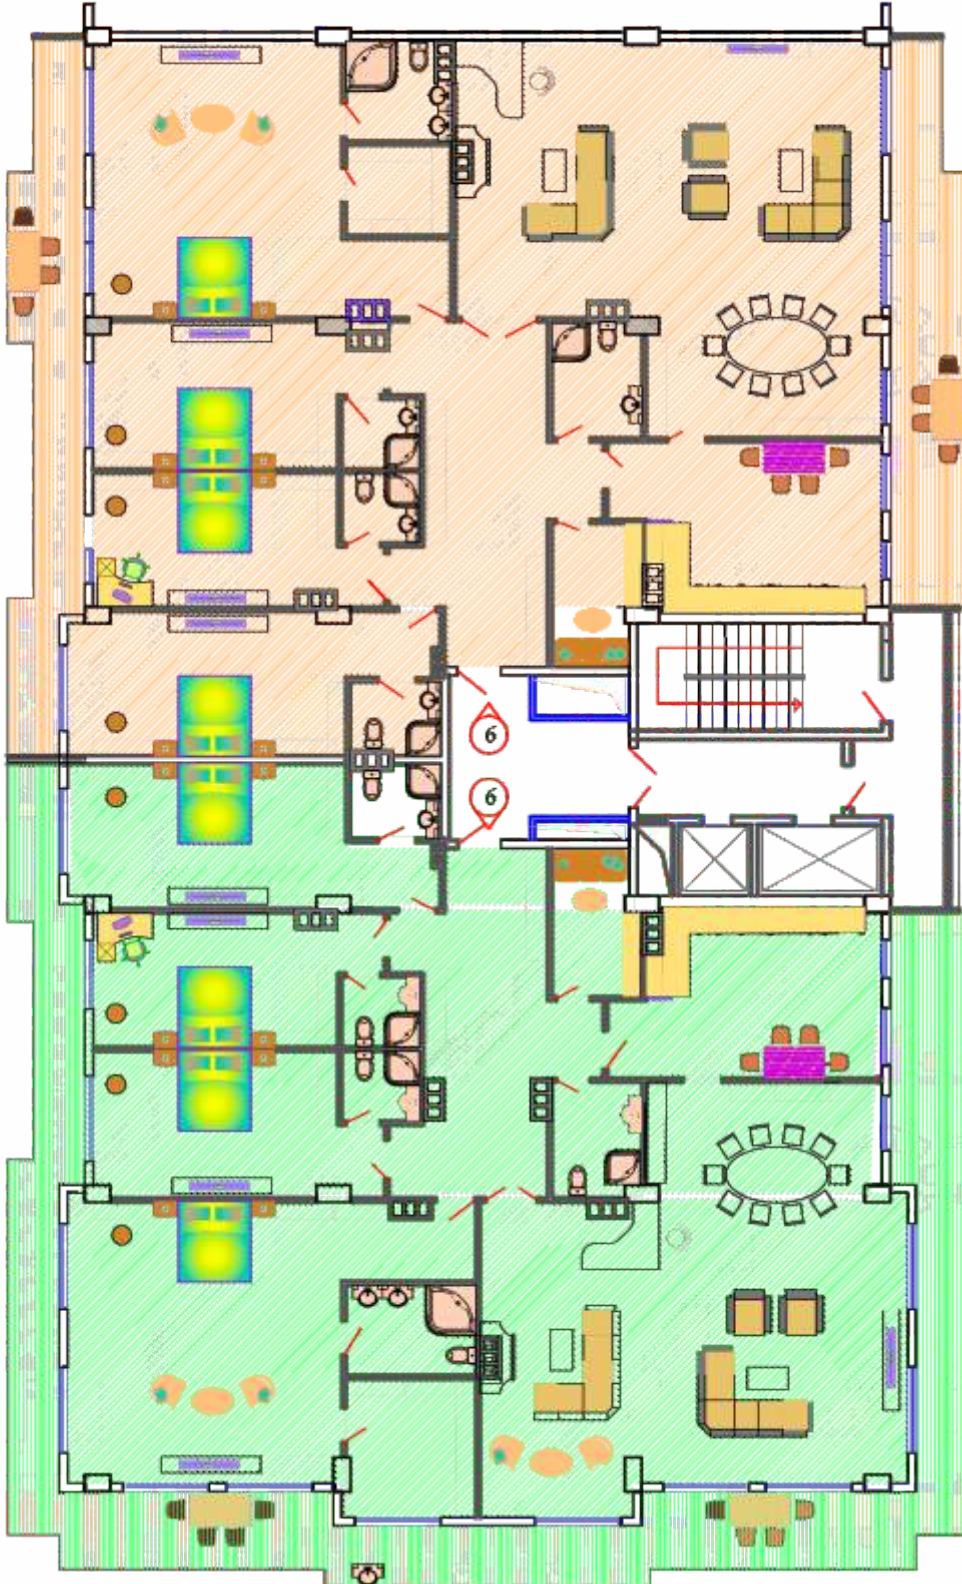

BLOK 1-3-5-7-9-10

PENTHOUSE

6 OTAQLI 336.50 m²

Zal	69.50 m²
Yemek otağı	18.00 m²
Yataq otağı	44.90 m²
Qardrob	6.80 m²
S.Q.	6.80 m²
Yataq otağı	21.50 m²
S.Q.	3.30 m²
Yataq otağı	21.50 m²
S.Q.	3.30 m²
Yataq otağı	26.50 m²
S.Q.	4.40 m²
Metbex	25.50 m²
Hol	26.90 m²
Teras	22.50 m²
Teras	21.90 m²
S.Q.	5.60 m²
Xidmetli otağı	7.60 m²

6 OTAQLI 386.50 m²

Zal	74.80 m²
Yemek otağı	19.00 m²
Yataq otağı	48.20 m²
Qardrob	9.80 m²
S.Q.	6.80 m²
Yataq otağı	21.50 m²
S.Q.	3.30 m²
Yataq otağı	21.50 m²
S.Q.	3.30 m²
Yataq otağı	26.50 m²
S.Q.	4.40 m²
Metbex	25.50 m²
Hol	29.90 m²
Teras	78.80 m²
S.Q.	5.60 m²
Xidmetli otağı	7.60 m²