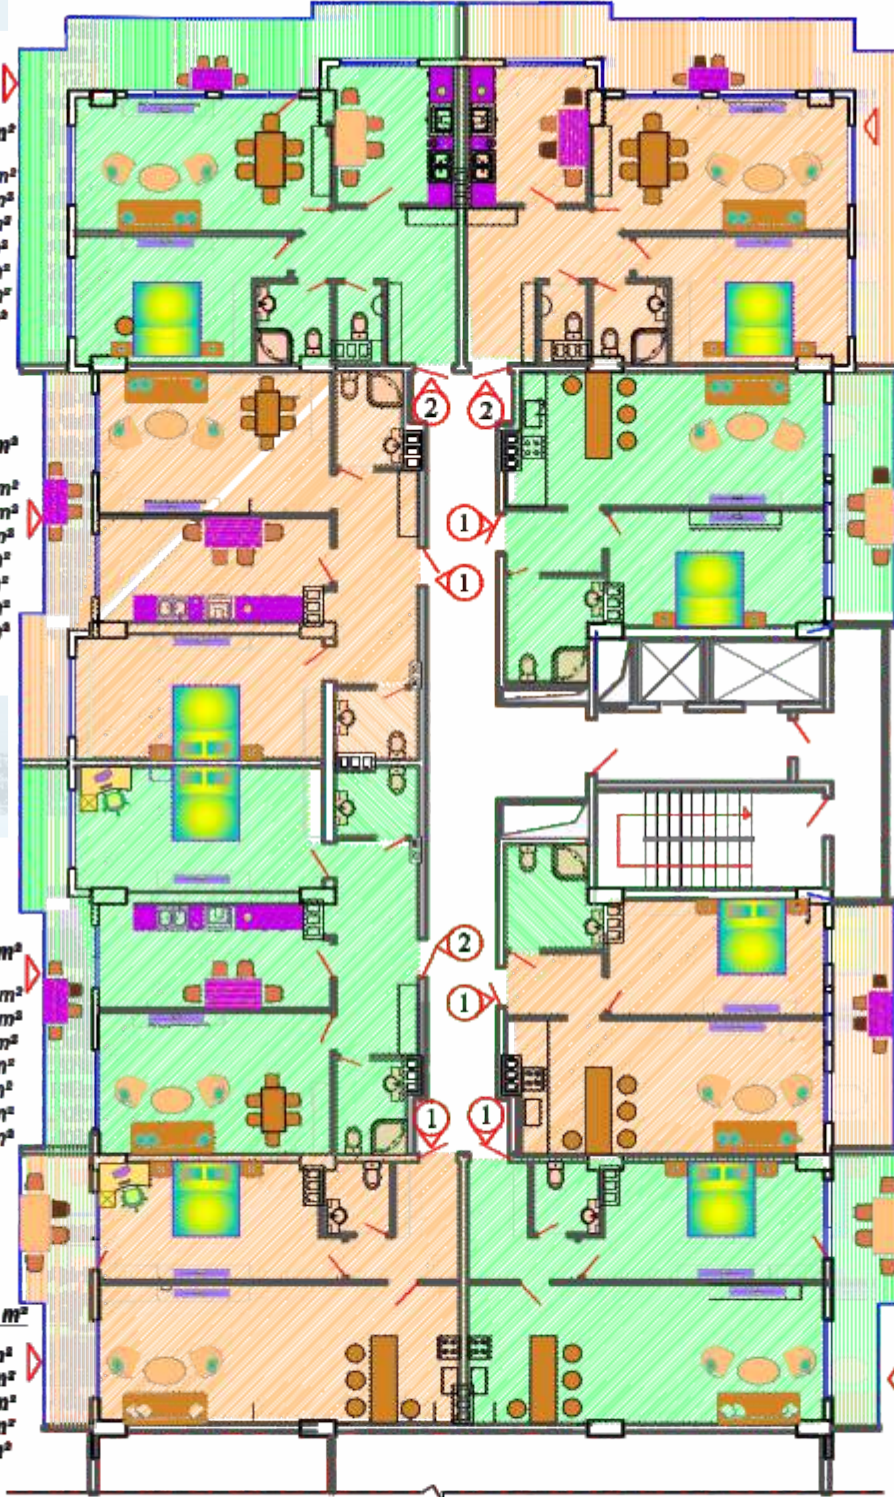

2 OTAQLI 96.80 m²

Zal	23.10 m ²
Yataq otağı	22.80 m ²
Mətbəx	18.00 m ²
Hol	13.20 m ²
Balkon	11.60 m ²
S.Q.	4.70 m ²
S.Q.	5.40 m ²

1 OTAQLI 70.00 m²

Stüdiya Zal	29.40 m ²
Yataq otağı	18.00 m ²
Hol	4.60 m ²
Balkon	10.50 m ²
S.Q.	7.50 m ²

1 OTAQLI 74.90 m²

Stüdiya Zal	34.50 m ²
Yataq otağı	18.60 m ²
Hol	6.90 m ²
Balkon	10.60 m ²
S.Q.	4.30 m ²

1 OTAQLI 74.90 m²

Stüdiya Zal	34.50 m ²
Yataq otağı	18.60 m ²
Hol	6.90 m ²
Balkon	10.60 m ²
S.Q.	4.30 m ²