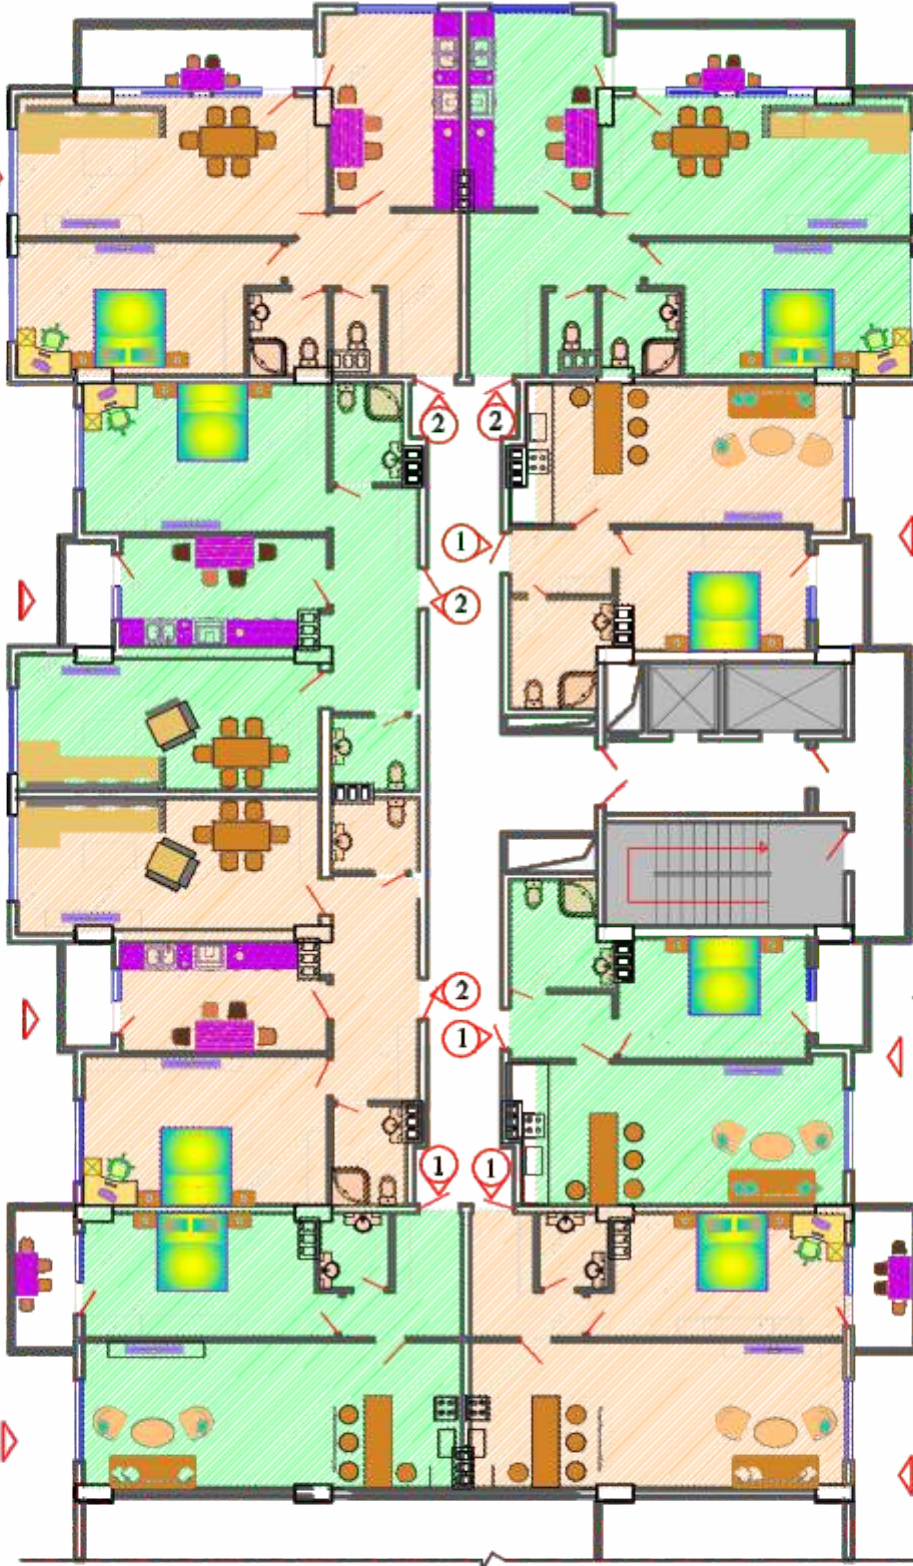

2 OTAQLI 91.40 m²

Zal	26.60 m ²
Yataq otağı	23.10 m ²
Mətbəx	14.60 m ²
Hol	13.20 m ²
Balkon	3.80 m ²
S.Q.	5.40 m ²
S.Q.	4.70 m ²

1 OTAQLI (S2) 70.20 m²

Studiya Zal	35.00 m ²
Yataq otağı	18.30 m ²
Hol	6.90 m ²
Balkon	5.70 m ²
S.Q.	4.30 m ²

2 OTAQLI 94.40 m²

Zal	27.10 m ²
Yataq otağı	20.70 m ²
Mətbəx	16.90 m ²
Hol	12.10 m ²
Balkon	10.20 m ²
S.Q.	2.80 m ²
S.Q.	4.60 m ²

1 OTAQLI (S1) 60.90 m²

Studiya Zal	30.00 m ²
Yataq otağı	15.00 m ²
Hol	4.60 m ²
Balkon	3.80 m ²
S.Q.	7.60 m ²

1 OTAQLI (S1) 60.90 m²

Studiya Zal	30.00 m ²
Yataq otağı	15.00 m ²
Hol	4.60 m ²
Balkon	3.80 m ²
S.Q.	7.60 m ²

1 OTAQLI (S2) 70.20 m²

Studiya Zal	35.00 m ²
Yataq otağı	18.30 m ²
Hol	6.90 m ²
Balkon	5.70 m ²
S.Q.	4.30 m ²